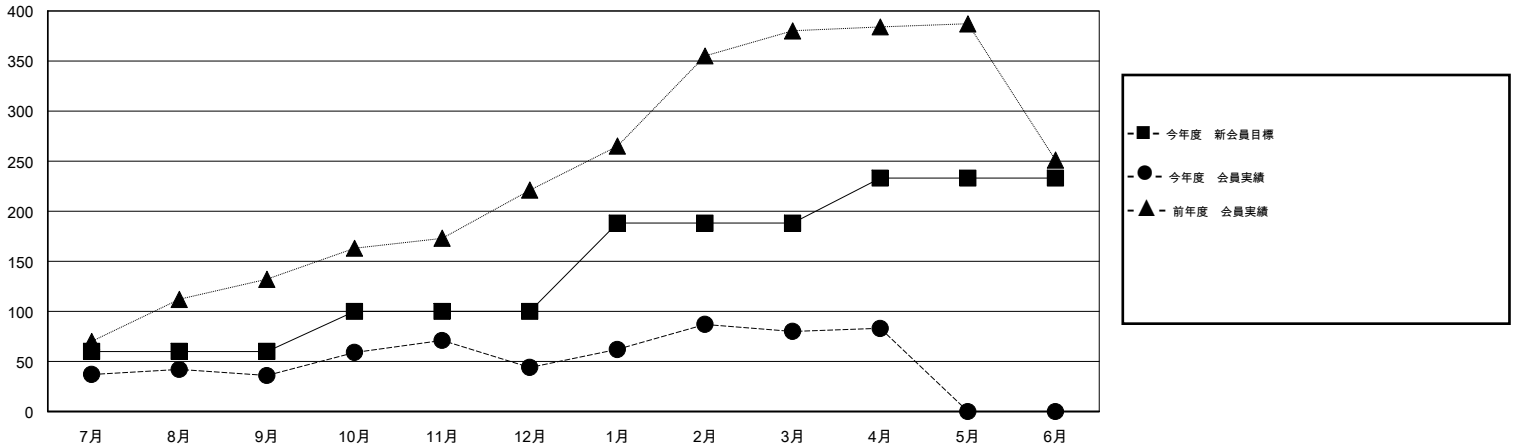

MONTHLY MEMBERSHIP PROGRESS REPORT

District 334 D

Results as of: 4/30/2016

GMT: Masayoshi Maruyama

地域 JAPAN

GMT会則地域 5-Jap

クラブ				
結果 : 2015-2016				
四半期	新クラブ目標	新クラブ	解散クラブ	純増 / 減
7月/8月/9月	0	0	0	0
10月/11月/12月	0	0	0	0
1月/2月/3月	1	0	0	0
4月/5月/6月	0	0	0	0

名				
結果 : 2015-2016				
四半期	新会員目標	チャーターメン バー / 新会員	退会者	純増 / 減
7月/8月/9月	60	123	87	36
10月/11月/12月	40	90	82	8
1月/2月/3月	88	90	54	36
4月/5月/6月	45	19	16	3

新クラブ目標及び実績累計

会員目標及び実績累計

解散クラブ: 0	82 CLUBS OF 99 一名以上の新会員を登録	男女別
		男性 4,007 (63.92%)
		女性 2,262 (36.08%)
退会者	健康診断データはこちら	家族会員 4,439
物故会員 27		世帯主 2,051
クラブ解散 0		世帯主以外 2,388
その他 211		
合計 238		